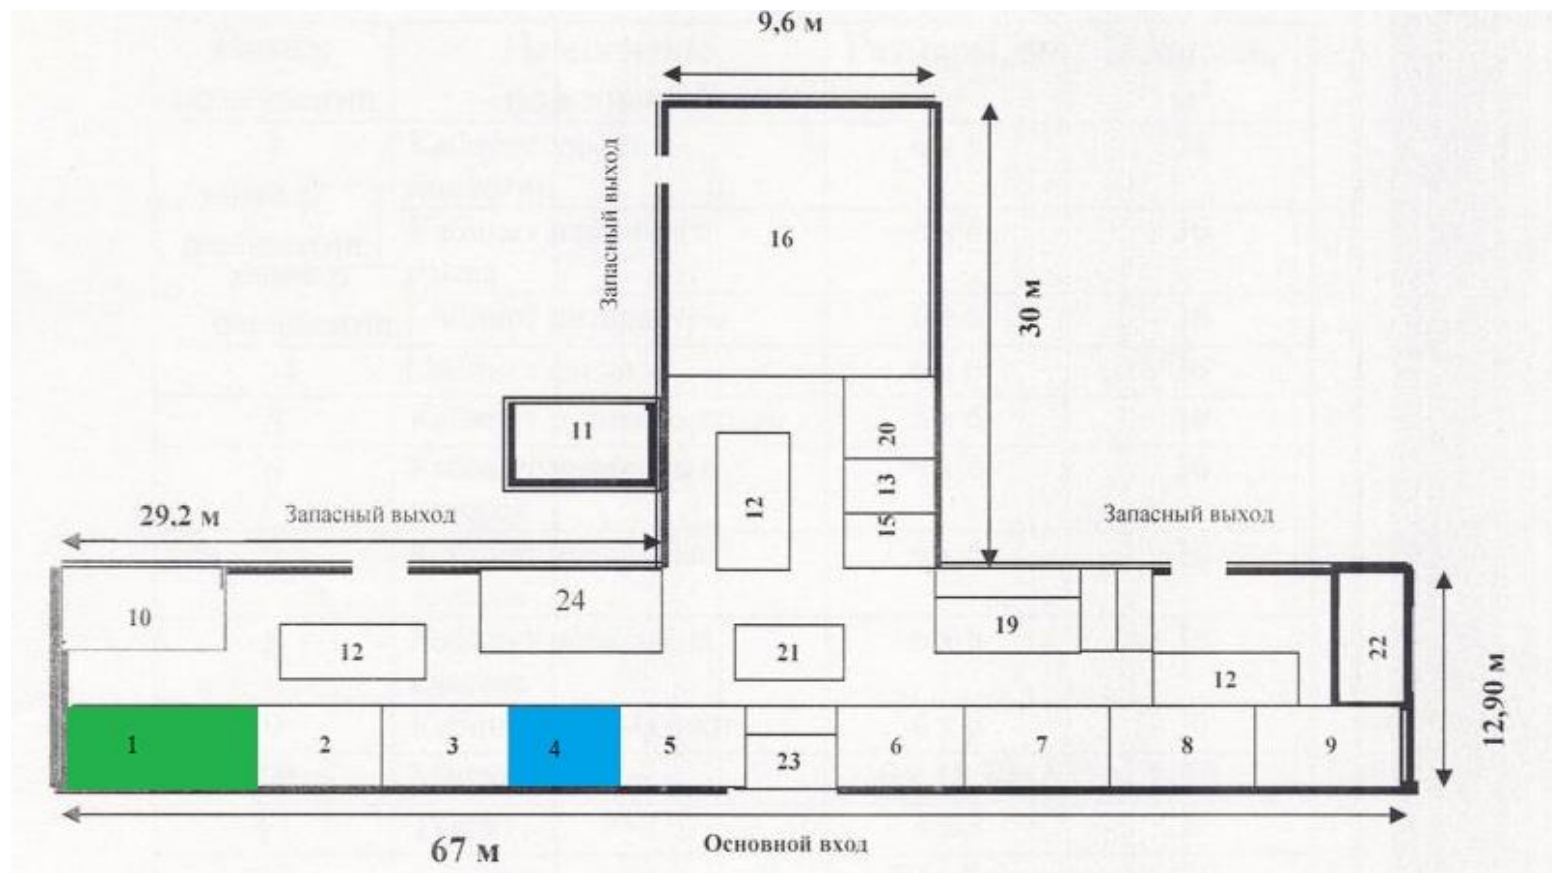

**Проект зонирования помещений Центра «Точка роста»  
на базе ГБОУ ООШ с. Абашево муниципального района Хворостянский**

 Химико-биологическая лаборатория 54 м<sup>2</sup>

 Физико-технологическая лаборатория 36,6 м<sup>2</sup>